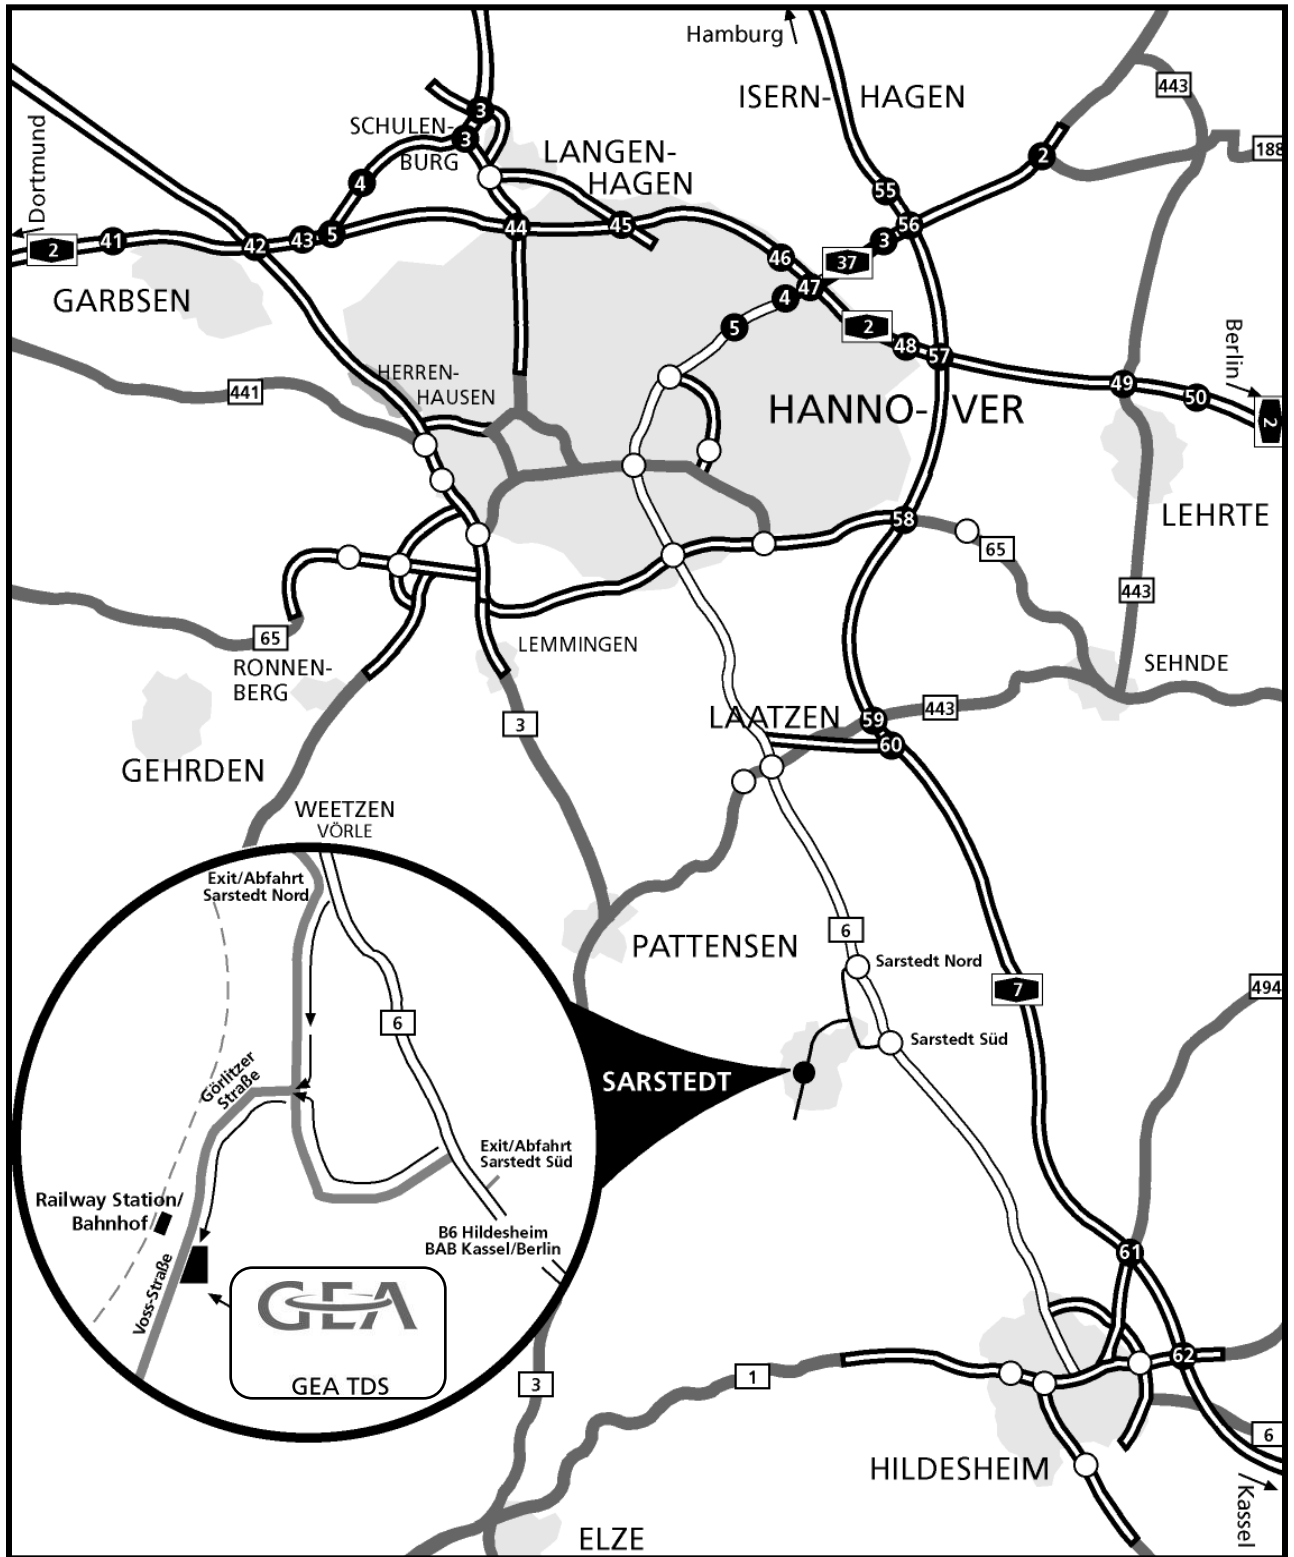

Ihr Anfahrtplan nach Sarstedt

Your Route to Sarstedt

GEA TDS GmbH

Voss-Strasse 11/13

31157 Sarstedt

Tel.: +49 - (0) 5066 / 990-0 · Fax: +49 - (0) 5066 / 990 160