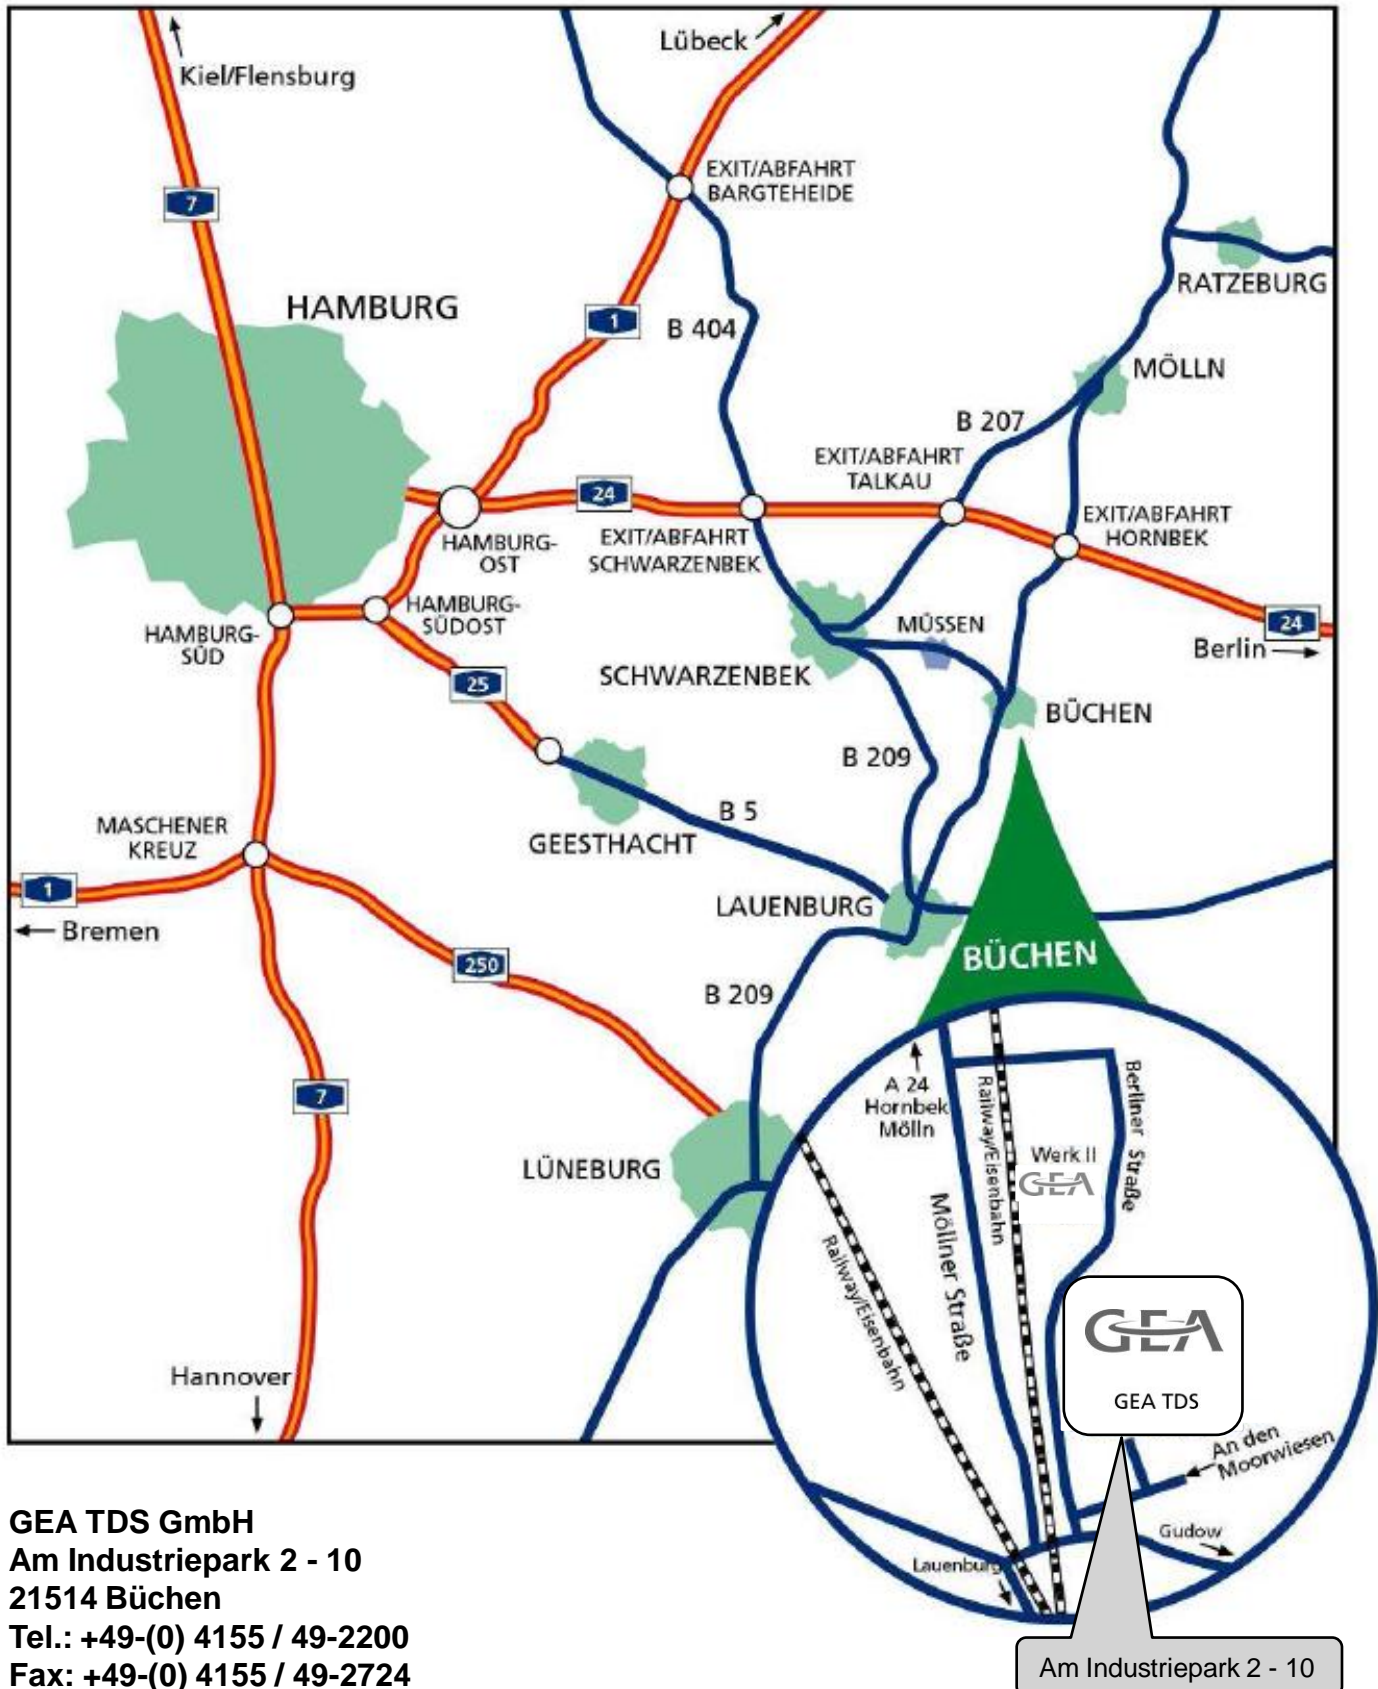

Ihr Anfahrtplan nach Büchen Your Route to Büchen

GEA TDS GmbH
Am Industriepark 2 - 10
21514 Büchen
Tel.: +49-(0) 4155 / 49-2200
Fax: +49-(0) 4155 / 49-2724

Am Industriepark 2 - 10