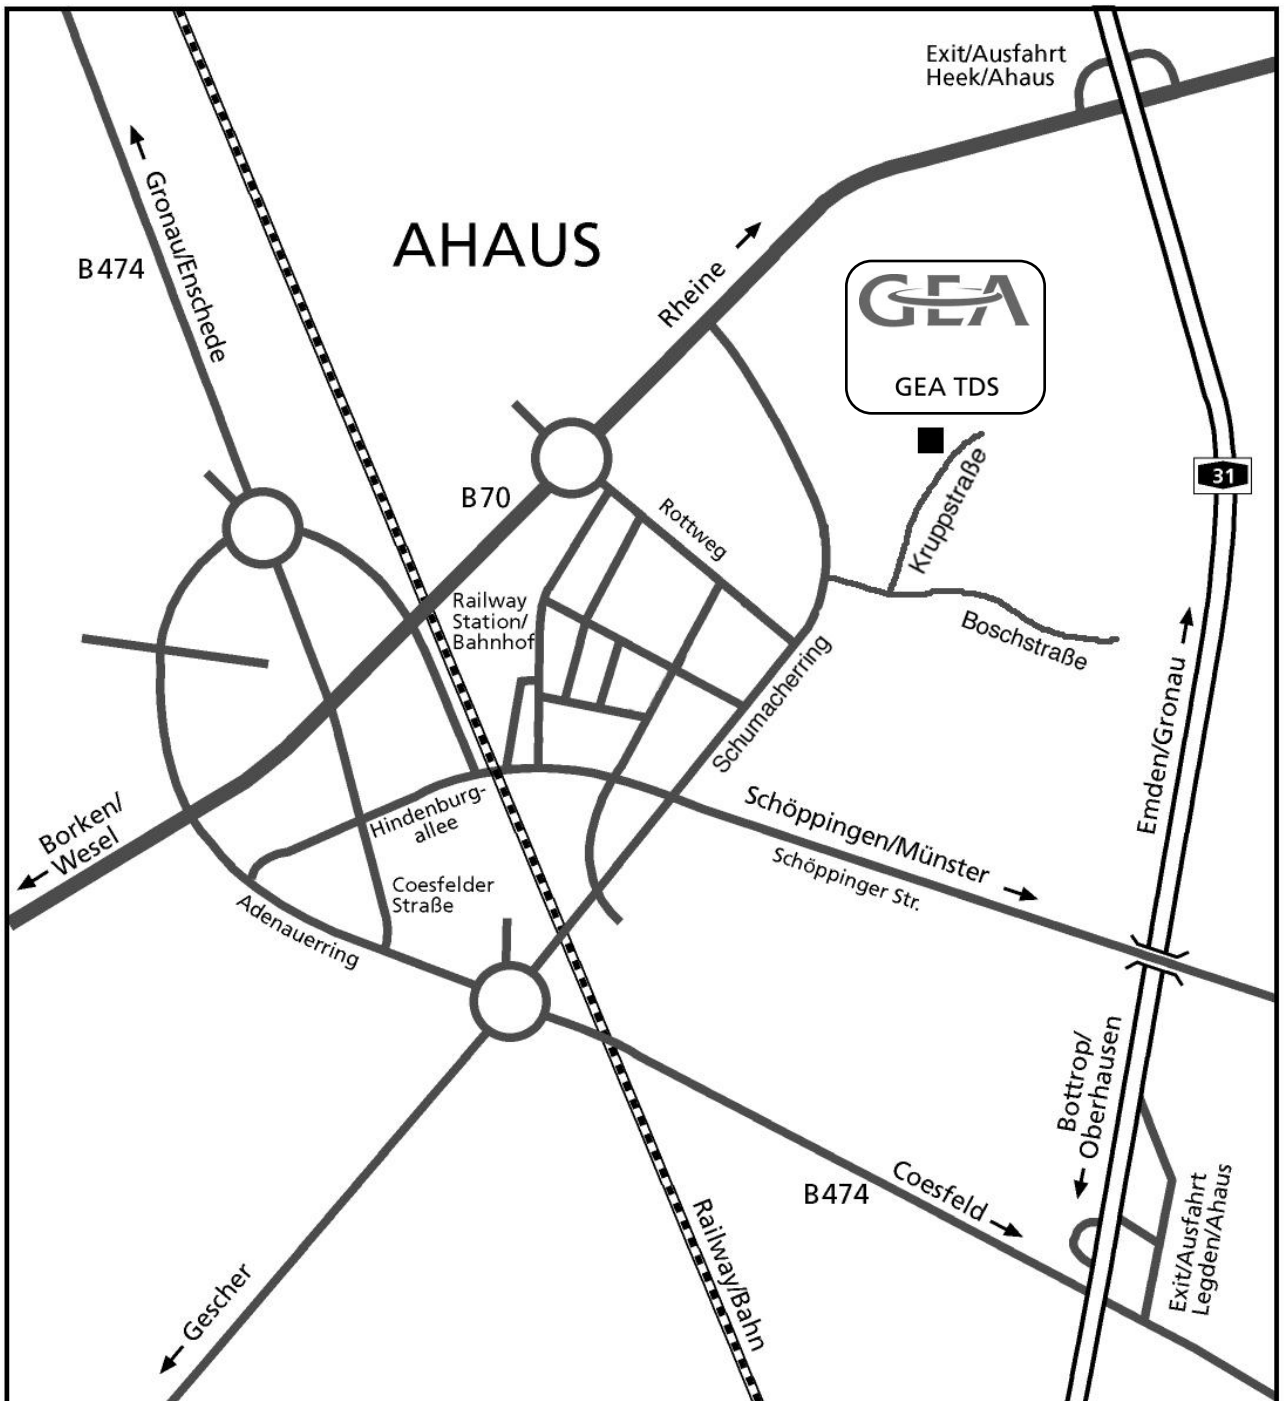

Ihr Anfahrtsplan nach Ahaus Your Route to Ahaus

GEA TDS GmbH

Kruppstr. 3

48683 Ahaus

Tel.: +49 (0) 25 61/8602 0

Fax: +49 (0) 25 61/8602 130