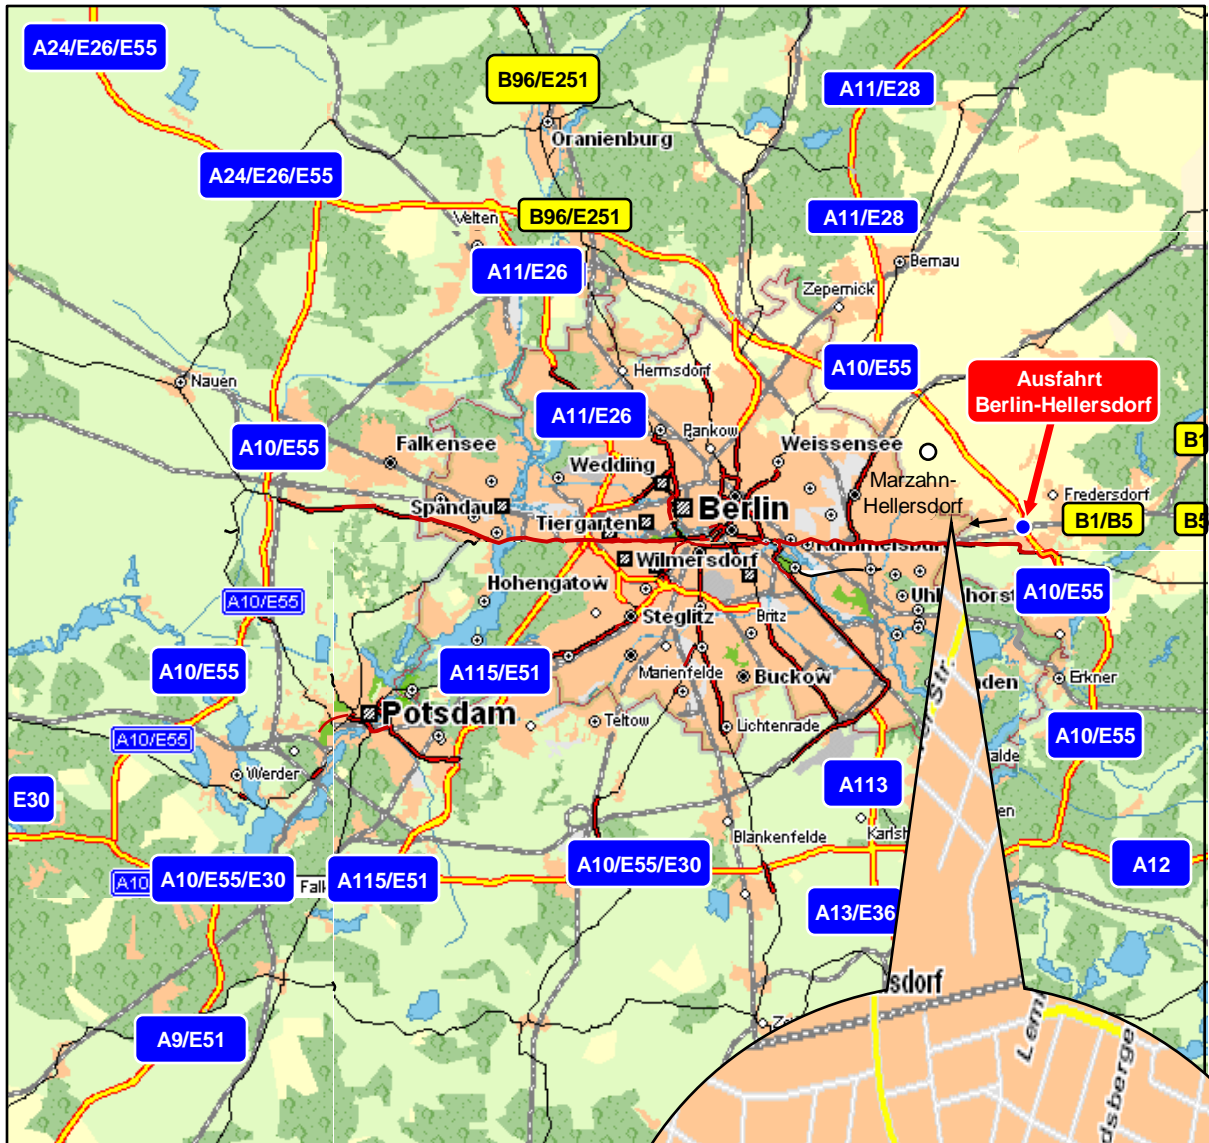

Ihr Anfahrtsplan nach Berlin/Mahlsdorf  
Your route to Berlin/Mahlsdorf

**GEA TDS GmbH**  
Landsberger Straße 240 (im GiP)  
12623 Berlin  
Tel: 030 / 565442-0  
Fax: 030 / 565442-17  
Email: eberhardt.peter@tuchenhagen.de