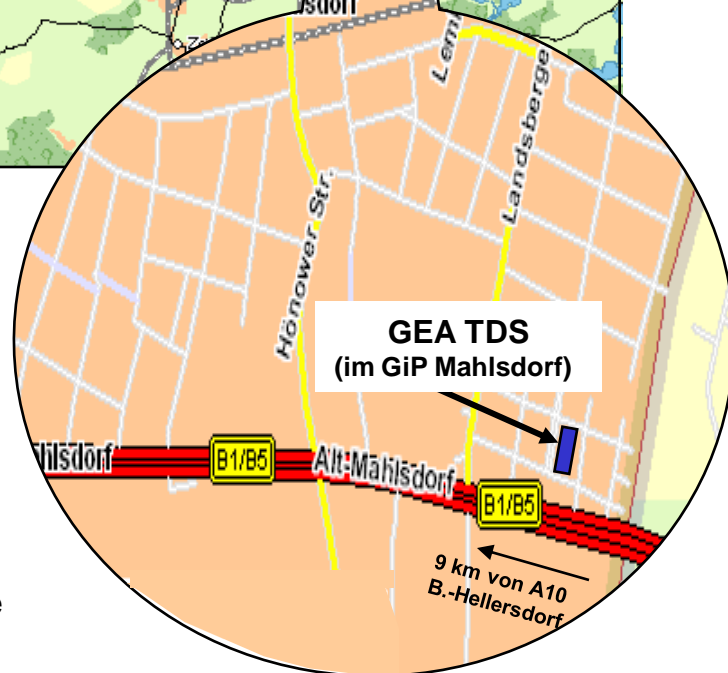

Ihr Anfahrtsplan nach Berlin/Mahlsdorf  
Your route to Berlin/Mahlsdorf

**GEA TDS GmbH**  
Landsberger Straße 240 (im GiP)  
12623 Berlin  
Tel: 030 / 565442-0  
Fax: 030 / 565442-17  
Email: eberhardt.peter@tuchenhagen.de